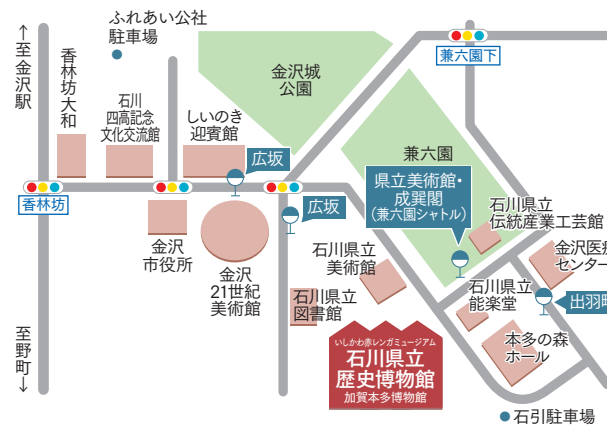

初夏の歴史散歩の様子

※れきはくメイト会員は随時募集しています。詳しくは当館普及課までお問合せください。

(直)076-262-3417

利用案内

- 開館時間 9:00～17:00(展示室への入室は16:30まで)
- 休館日 年末年始、資料の展示替え期間
- 観覧料 一般300円(240円) 大学生240円(190円) 高校生以下無料
※()内は20名以上の団体料金、65歳以上は団体料金
※特別展開催中は別途料金

加賀本多博物館との共通券 一般500円/大学生400円

- アクセス バス: 北陸鉄道バス 出羽町下車 徒歩約5分
広坂・21世紀美術館下車 徒歩約8分
県立美術館・成巽閣下車 徒歩約2分
タクシー: JR金沢駅から約10～15分
自動車: 北陸自動車道 金沢西IC・森本ICから約20分

いしかわ赤レンガミュージアム

石川県立歴史博物館

ISHIKAWA PREFECTURAL MUSEUM OF HISTORY